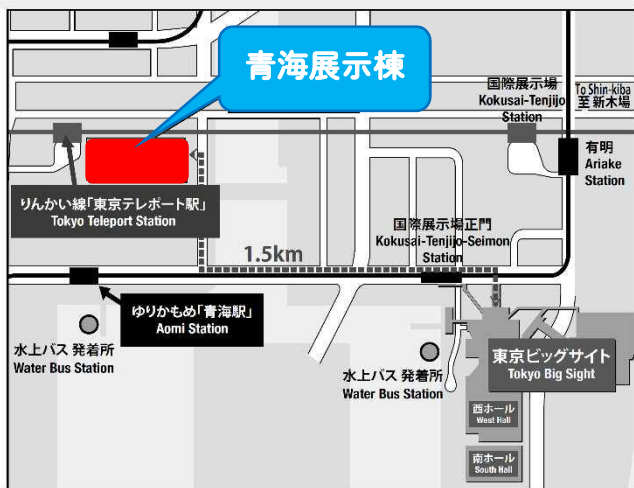

オートモーティブ ワールド 2020

出展のご案内

会 期：2020年1月15日(水)～17日(金)
10:00～18:00(最終日のみ17:00)

当社ブース：東京ビッグサイト 青海展示棟
(小間番号) A18-26

日本シイエムケイではA D A SやI o Tを実現する
プリント配線板技術を多数ご紹介いたします。
皆様のご来場を心よりお待ちしております。

今回は最寄りの駅が変わっております。
ご来場の際はお気を付けください。
次ページをご覧ください。

【 交通のご案内 】

交通のご案内 Access to the venue

りんかい線 Rinkai Line

東京テレポート駅
Tokyo Teleport Station
下車 徒歩約2分
東京ビッグサイト
Tokyo Big Sight Aomi Hall
青海展示棟

ゆりかもめ Yurikamome Line

青海駅
Aomi Station
下車 徒歩約4分
東京ビッグサイト
Tokyo Big Sight Aomi Hall
青海展示棟

お台場海浜公園駅
Odaiba Kaihinkoen Station
下車 徒歩約6分
東京ビッグサイト
Tokyo Big Sight Aomi Hall
青海展示棟

 西ホールと青海展示棟間で、5分おきにシャトルバスを運行します。(所要時間:5分)
Shuttle bus runs every 5 minutes (Duration : 5min.)

最寄駅からの経路 From near stations