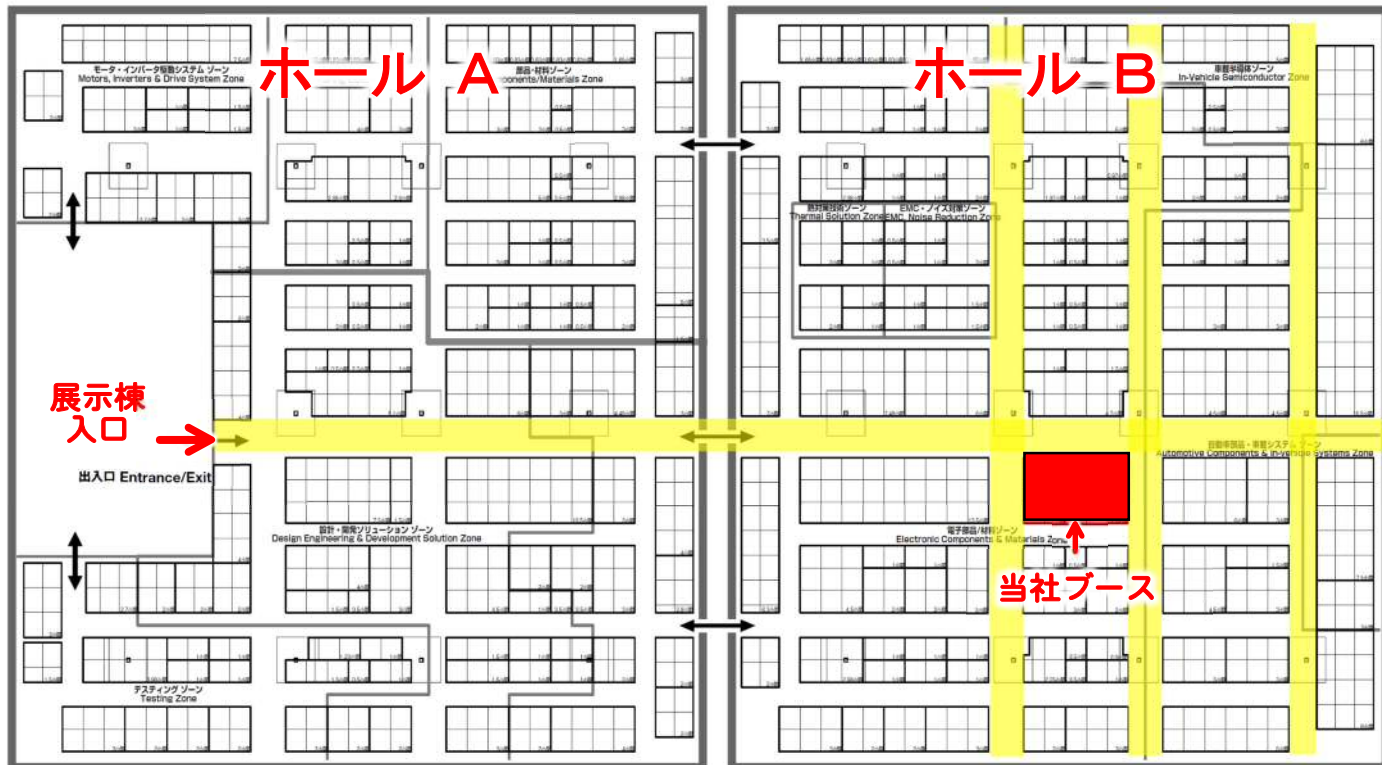

オートモーティブ ワールド 2020

出展のご案内

会 期：2020年1月15日(水)～17日(金)
10:00～18:00(最終日のみ17:00)

当社ブース：東京ビッグサイト 青海展示棟
(小間番号) A18-26

日本シイエムケイではA D A SやI o Tを実現する
プリント配線板技術を多数ご紹介いたします。
皆様のご来場を心よりお待ちしております。

今回は最寄りの駅が変わっております。
ご来場の際はお気を付けください。
次ページをご覧ください。

【 交通のご案内 】

交通のご案内 Access to the venue

りんかい線 Rinkai Line

東京テレポート駅
Tokyo Teleport Station
下車 徒歩約2分
東京ビッグサイト
Tokyo Big Sight Aomi Hall
青海展示棟

ゆりかもめ Yurikamome Line

青海駅
Aomi Station
下車 徒歩約4分
東京ビッグサイト
Tokyo Big Sight Aomi Hall
青海展示棟

お台場海浜公園駅
Odaiba Kaihinkoen Station
下車 徒歩約6分
東京ビッグサイト
Tokyo Big Sight Aomi Hall
青海展示棟

 西ホールと青海展示棟間で、5分おきにシャトルバスを運行します。(所要時間:5分)
Shuttle bus runs every 5 minutes (Duration : 5min.)

最寄駅からの経路 From near stations

(平成29年8月現在 As of August 2017)

【 青海展示棟 】

青海 展示棟 Aomi Halls

第11回 EV・HEV 駆動システム技術展 11th EV&HEV DRIVE SYSTEM TECHNOLOGY EXPO

第12回 国際 カーエレクトロニクス技術展 12th INT'L AUTOMOTIVE ELECTRONICS TECHNOLOGY EXPO

当社ブースは奥側のホールBにあります。
(小間番号) A18-26